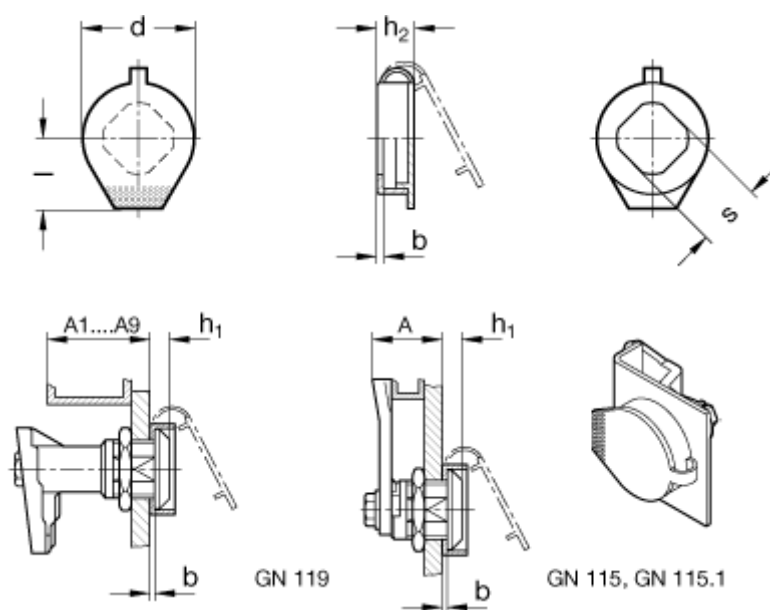

Varenummer: 2012029145
Beskrivelse: E+G Beskyttelses kappe til lås type GN 115.1
GN 120-29-14,5

Mål

b = 2
d = 29
h1 = 6
h2 = 11
l = 18,5
s = 14,5